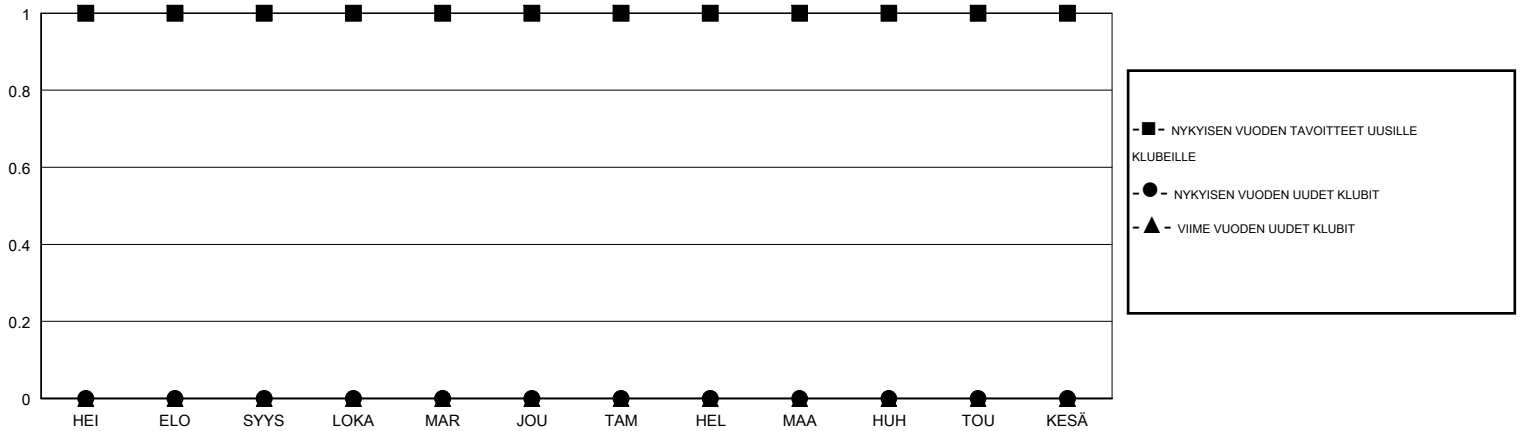

# MONTHLY MEMBERSHIP PROGRESS REPORT

District 107 F

Results as of: 05/31/2019

GMT: ANTTI FORSELL

SIJAINI FINLAND

GMT VAALIPIIRI

Klubit				jäsenä			
TULOKSET 2018-2019				TULOKSET 2018-2019			
NELJÄNNES	UUDEN KLUBIN TAVOITE	UUDET KLUBIT	LOPETETUT KLUBIT	NELJÄNNES	JÄSENKASVUN NETTOTAVOITE	TOTEUTUNUT JÄSENKASVU	POISTETUT JÄSENET (mukaan lukien siirrot)
HEI/ELO/SYYS	1	0	1	HEI/ELO/SYYS	0	12	24
LOKA/MAR/JOU	0	0	0	LOKA/MAR/JOU	10	23	23
TAM/HEL/MAA	0	0	0	TAM/HEL/MAA	10	17	25
HUH/TOU/KESÄ	0	0	0	HUH/TOU/KESÄ	-10	19	37

TAVOITTEET JA UUDET KLUBIT, KUMULATIIVINEN

TAVOITTEET JA JÄSENET, KUMULATIIVINEN

LAKKAUTETUT KLUBIT: 1

39 CLUBS OF 65 LISÄNNYT YHDEN TAI USEAMMAN UUTTA JÄSENTÄ