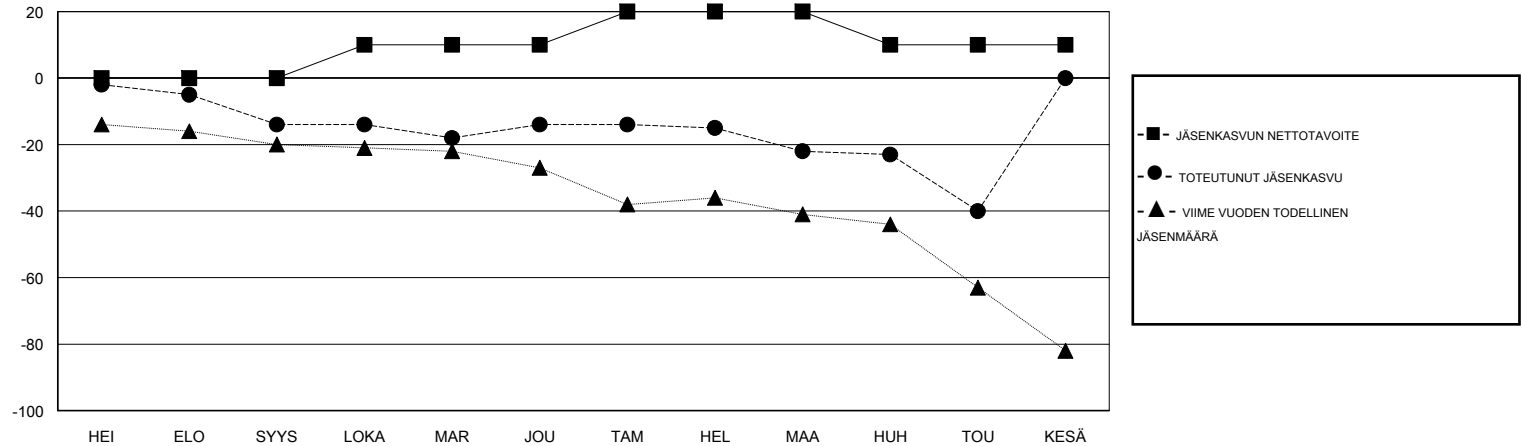

# MONTHLY MEMBERSHIP PROGRESS REPORT

District 107 F

Results as of: 05/31/2019

GMT: ANTTI FORSELL

SIJAINI FINLAND

GMT VAALIPIIRI

Klubit				jäsenä			
TULOKSET 2018-2019				TULOKSET 2018-2019			
NELJÄNNES	UUDEN KLUBIN TAVOITE	UUDET KLUBIT	LOPETETUT KLUBIT	NELJÄNNES	JÄSENKASVUN NETTOTAVOITE	TOTEUTUNUT JÄSENKASVU	POISTETUT JÄSENET (mukaan lukien siirrot)
HEI/ELO/SYYS	1	0	1	HEI/ELO/SYYS	0	12	24
LOKA/MAR/JOU	0	0	0	LOKA/MAR/JOU	10	23	23
TAM/HEL/MAA	0	0	0	TAM/HEL/MAA	10	17	25
HUH/TOU/KESÄ	0	0	0	HUH/TOU/KESÄ	-10	19	37

TAVOITTEET JA UUDET KLUBIT, KUMULATIIVINEN

TAVOITTEET JA JÄSENET, KUMULATIIVINEN

LAKKAUTETUT KLUBIT: 1

39 CLUBS OF 65 LISÄNNYT YHDEN TAI USEAMMAN UUTTA JÄSENTÄ

### SUKUPUOLIJAKAUMA

MIES 1,297 (81.68%)  
 NAINEN 291 (18.32%)

Naispuolisten jäsenten prosenttiosuuden tavoite toimivuonna: 20%